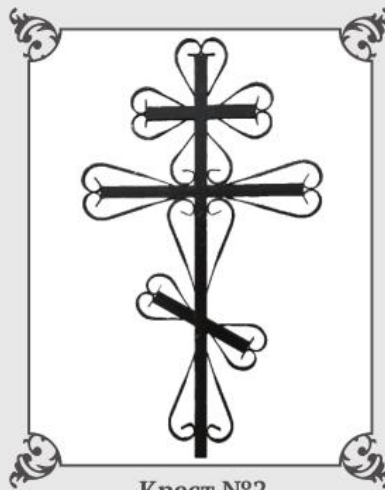

## Кресты

**Крест №1**  
Труба профильная 40x20, 15x15  
Высота - 2,1 м

От 3200 р./шт.

**Крест №2**  
Труба профильная 40x20, 10x10  
Высота - 2,1 м

От 3200 р./шт.

**Крест №3**  
Труба профильная 40x20, 15x15  
Высота - 2,1 м

От 3200 р./шт.

**Крест №4**  
Труба профильная 40x20, 10x10  
Высота - 2,1 м

От 3200 р./шт.

**Крест №5**  
Труба профильная 40x20, 15x15  
Высота - 2,1 м

От 3200 р./шт.

**Крест №6**  
Труба D=40, 10x10  
Высота - 2,1 м

От 3200 р./шт.

**Крест №7**  
Труба профильная 20x20, 15x15  
Высота - 2,1 м

От 3200 р. /шт.