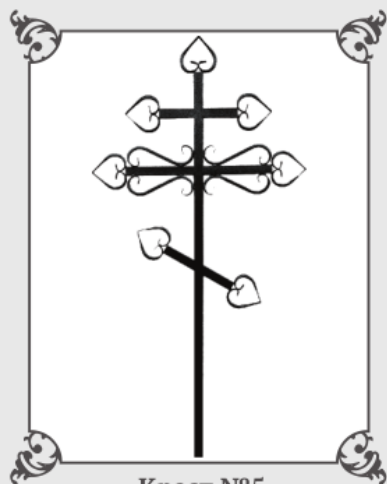

## Кресты

**Крест №1**  
Труба профильная 40x20, 15x15  
Высота - 2,1 м

От 3200 р./шт.

**Крест №2**  
Труба профильная 40x20, 10x10  
Высота - 2,1 м

От 3200 р./шт.

**Крест №3**  
Труба профильная 40x20, 15x15  
Высота - 2,1 м

От 3200 р./шт.

**Крест №4**  
Труба профильная 40x20, 10x10  
Высота - 2,1 м

От 3200 р./шт.

**Крест №5**  
Труба профильная 40x20, 15x15  
Высота - 2,1 м

От 3200 р./шт.

**Крест №6**  
Труба D=40, 10x10  
Высота - 2,1 м

От 3200 р./шт.

**Крест №7**  
Труба профильная 20x20, 15x15  
Высота - 2,1 м

От 3200 р. /шт.