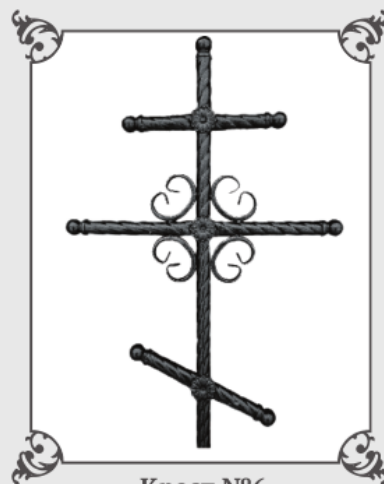

## Кресты

**Крест №1**  
Труба профильная 40x20, 15x15  
Высота - 2,1 м

От 3200 р./шт.

**Крест №2**  
Труба профильная 40x20, 10x10  
Высота - 2,1 м

От 3200 р./шт.

**Крест №3**  
Труба профильная 40x20, 15x15  
Высота - 2,1 м

От 3200 р./шт.

**Крест №4**  
Труба профильная 40x20, 10x10  
Высота - 2,1 м

От 3200 р./шт.

**Крест №5**  
Труба профильная 40x20, 15x15  
Высота - 2,1 м

От 3200 р./шт.

**Крест №6**  
Труба D=40, 10x10  
Высота - 2,1 м

От 3200 р./шт.

**Крест №7**  
Труба профильная 20x20, 15x15  
Высота - 2,1 м

От 3200 р. /шт.