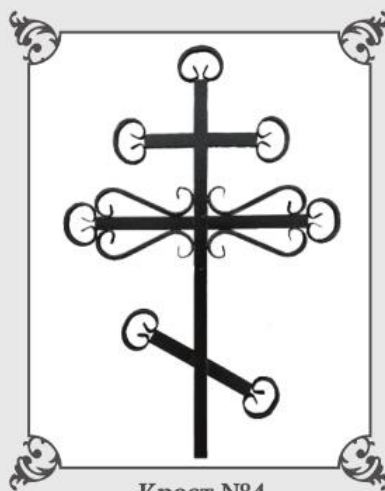

## Кресты

**Крест №1**  
Труба профильная 40x20, 15x15  
Высота - 2,1 м

От 3200 р./шт.

**Крест №2**  
Труба профильная 40x20, 10x10  
Высота - 2,1 м

От 3200 р./шт.

**Крест №3**  
Труба профильная 40x20, 15x15  
Высота - 2,1 м

От 3200 р./шт.

**Крест №4**  
Труба профильная 40x20, 10x10  
Высота - 2,1 м

От 3200 р./шт.

**Крест №5**  
Труба профильная 40x20, 15x15  
Высота - 2,1 м

От 3200 р./шт.

**Крест №6**  
Труба D=40, 10x10  
Высота - 2,1 м

От 3200 р./шт.

**Крест №7**  
Труба профильная 20x20, 15x15  
Высота - 2,1 м

От 3200 р. /шт.