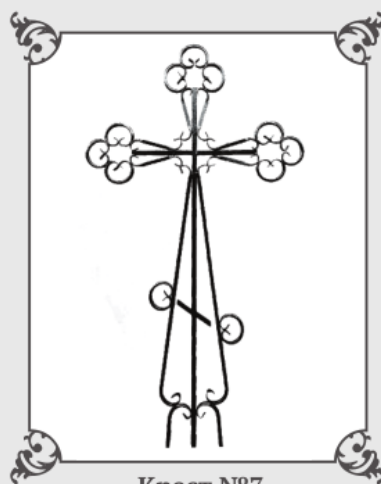

## Кресты

**Крест №1**  
Труба профильная 40x20, 15x15  
Высота - 2,1 м

От 3200 р./шт.

**Крест №2**  
Труба профильная 40x20, 10x10  
Высота - 2,1 м

От 3200 р./шт.

**Крест №3**  
Труба профильная 40x20, 15x15  
Высота - 2,1 м

От 3200 р./шт.

**Крест №4**  
Труба профильная 40x20, 10x10  
Высота - 2,1 м

От 3200 р./шт.

**Крест №5**  
Труба профильная 40x20, 15x15  
Высота - 2,1 м

От 3200 р./шт.

**Крест №6**  
Труба D=40, 10x10  
Высота - 2,1 м

От 3200 р./шт.

**Крест №7**  
Труба профильная 20x20, 15x15  
Высота - 2,1 м

От 3200 р. /шт.